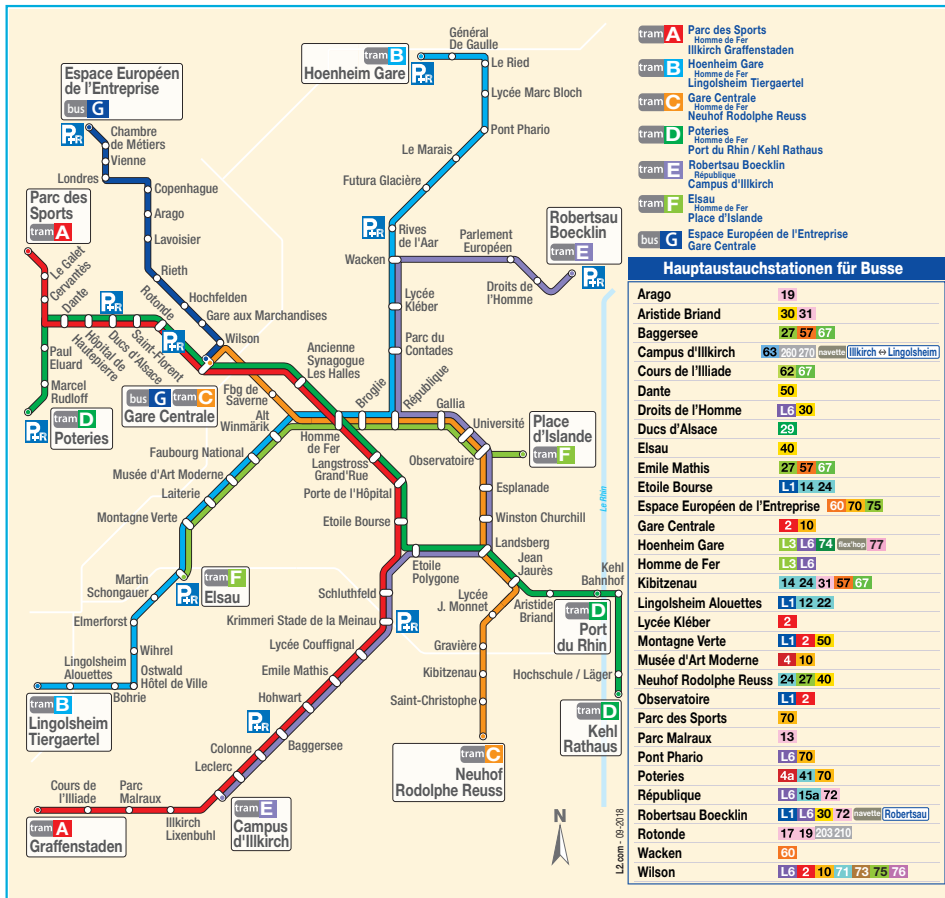

Auf dieser Linie fahren nur Niederflerbusse, um Menschen mit Behinderung den Einstieg zu erleichtern.

Tous les véhicules qui circulent sur cette ligne sont dotés de planchers bas et/ou équipés de palettes pour permettre l'accès à bord des personnes à mobilité réduite.

All buses on this bus route have low boarding platforms for disabled access.

BARRIEREFREIE LINIE / LIGNE ACCESSIBLE / DISABLED ACCESS